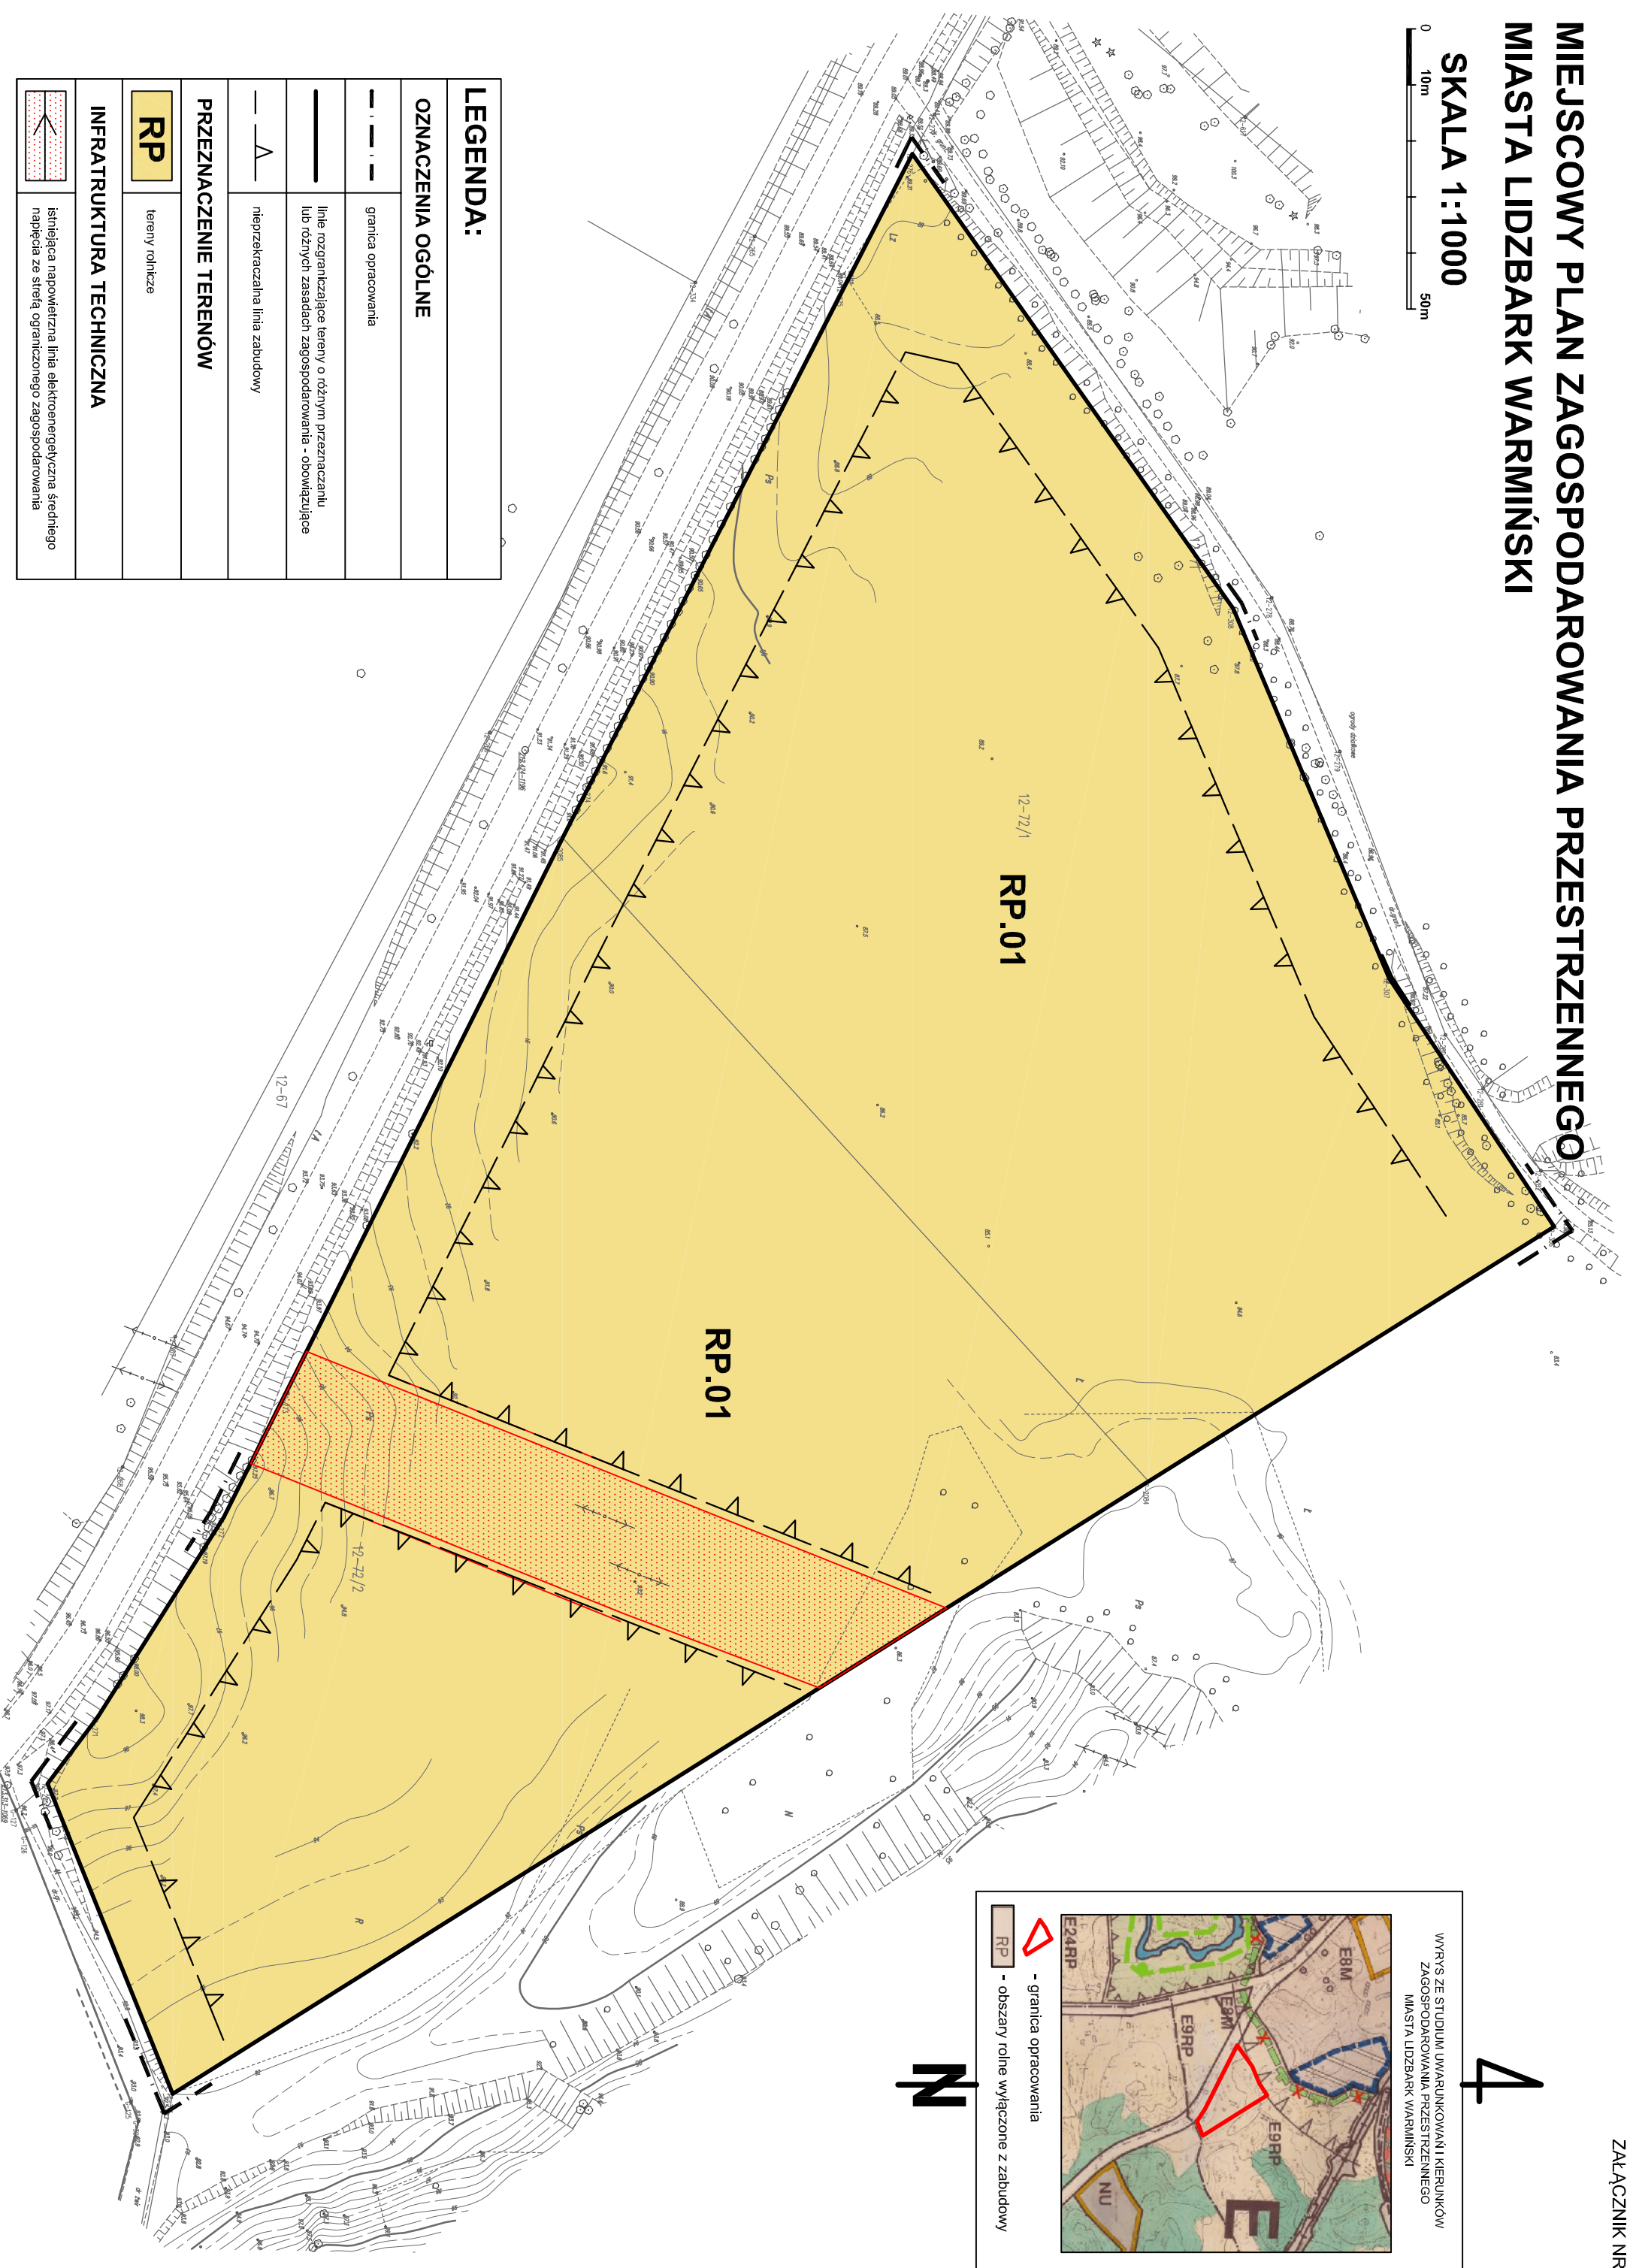

MIEJSCOWY PLAN ZAGOSPODAROWANIA PRZESTRZENNEGO MIASTA LIDZBARK WARMIŃSKI

SKALA 1:1000

LEGENDA:	
OZNACZENIA OGÓLNE	
	granica opracowania
	linie rozgraniczające tereny o różnym przeznaczeniu lub różnych zasadach zagospodarowania - obowiązujące
	nieprzekraczalna linia zabudowy
PRZEZNACZENIE TERENÓW	
RP	tereny rolnicze
INFRASTRUKTURA TECHNICZNA	
	istniejąca napowietrzna linia elektroenergetyczna średniego napięcia ze stroną ograniczonego zagospodarowania

WYRYS ZE STUDIUM UWARUNKOWAŃ I KIERUNKÓW ZAGOSPODAROWANIA PRZESTRZENNEGO MIASTA LIDZBARK WARMIŃSKI

- granica opracowania
 RP - obszary rolne wyłączone z zabudowy

4