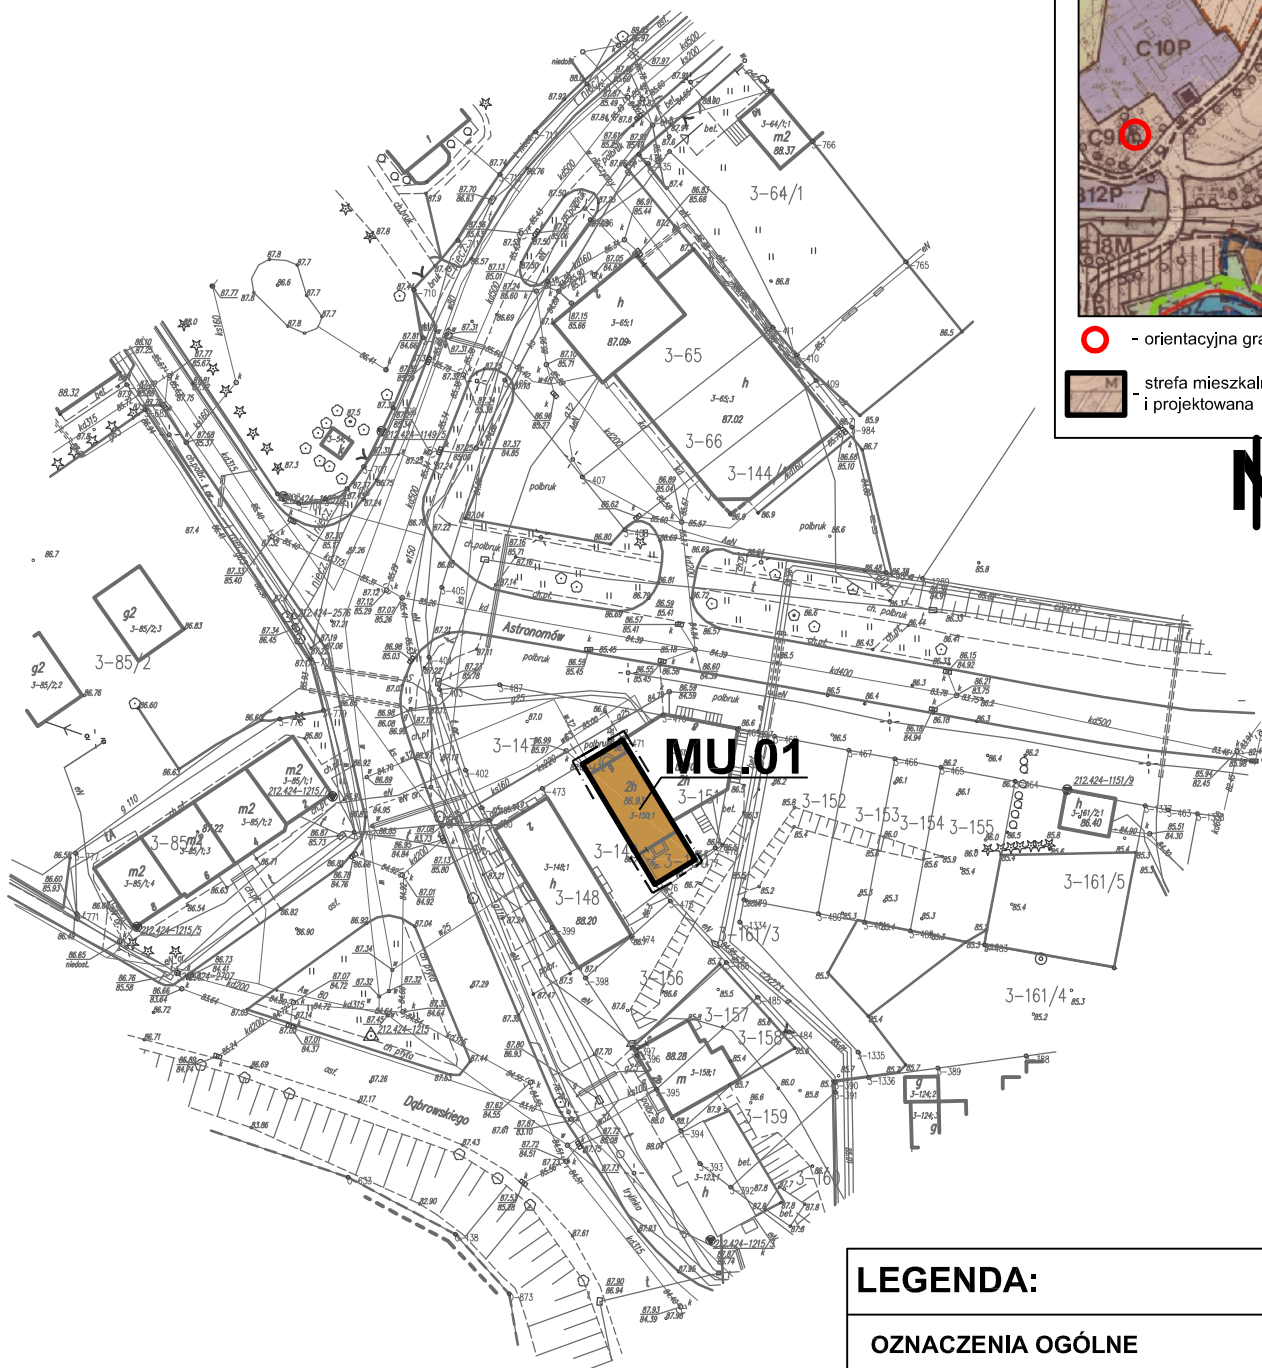

# 4

SKALA 1:1000

WYRYS ZE STUDIUM UWARUNKOWAŃ I KIERUNKÓW  
ZAGOSPODAROWANIA PRZESTRZENNEGO  
MIASTA LIDZBARK WARMIŃSKI

-  - orientacyjna granica opracowania
-  - strefa mieszkalno - usługowa adaptowana i projektowana

## LEGENDA:

<b>OZNACZENIA OGÓLNE</b>	
	granica opracowania
	linie rozgraniczające tereny o różnym przeznaczeniu lub różnych zasadach zagospodarowania - obowiązujące
<b>PRZEZNACZENIE TERENÓW</b>	
	tereny zabudowy mieszkaniowo - usługowej
<b>INFRASTRUKTURA TECHNICZNA</b>	
	istniejąca sieć elektroenergetyczna niskiego napięcia