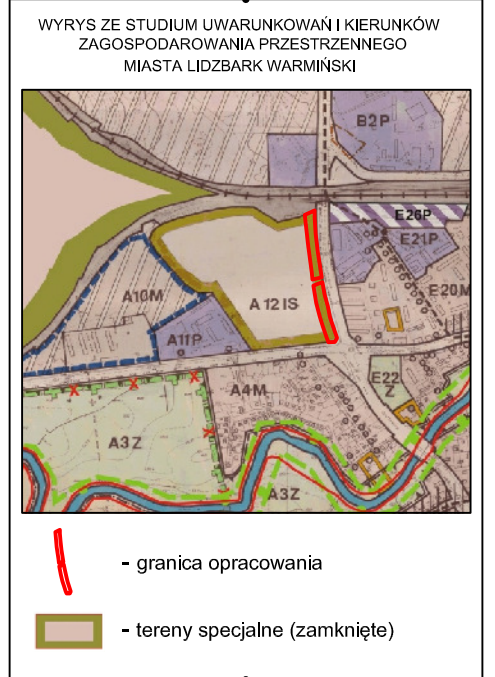

MIEJSCOWY PLAN ZAGOSPODAROWANIA PRZESTRZENNEGO OBSZARU MIASTA LIDZBARK WARMIŃSKI

SKALA 1:1000

LEGENDA:

OZNACZENIA OGÓLNE

	granica opracowania
	linie rozgraniczające tereny o różnym przeznaczeniu lub różnych zasadach zagospodarowania - obowiązujące

PRZEZNACZENIE TERENÓW

KP	tereny komunikacji - parking
-----------	------------------------------